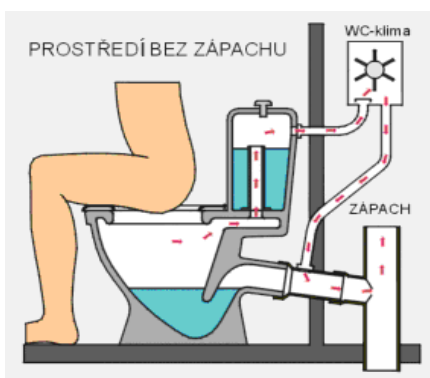

WC klima

NEJÚČINNĚJŠÍ VENTILACE PRO VAŠE WC

WC-klima Simplex odsává zápach přímo z prostoru záchodové mísy!

WC-klima Duplex navíc ještě funguje jako podtlakový ventilátor!!!

Lze namontovat na nové i starší WC všech typů.

Český výrobek.

WC-klima Simplex je moderní vysoce účinné zařízení pro zajištění příjemného prostředí na vašem WC. Během použití záchodu je totiž odsáván vznikající zápach přímo z prostoru záchodové mísy a tím je zcela zabráněno jeho pronikání do okolního prostoru. Prostedí WC tak zůstává neustále svěží.

www.plovouci-podlahy-dlazba.cz

Mobil: 775233738, 732125804

ICQ: 408390749

Skype: koudelnik

Během použití záchodu je vzduch z prostoru záchodové mísy odsáván do ventilačního nebo odpadního potrubí. Aby bylo zabráněno případnému pronikání zápachu zpět z potrubí do prostoru záchodu, je přístroj WC-klima opatřen zpětnou klapkou. WC-klima Duplex zároveň ventiluje vzduch v celé místnosti. Všechny výhody vyniknou obzvláště u společného záchodu s koupelnou.

V místech s vysokou frekvencí užívání WC jako jsou firmy, úřady, školy, nemocnice a podobně, jsou toalety zamořeny zápachem prakticky neustále. Zvláště v památkově chráněných budovách je toto řešení ideální, vzhledem ke skutečnosti že není povoleno narušit vzhled budovy ventilačním otvorem. Naše řešení umožňuje vyvést zápach a vzduch do kanalizace, což běžná ventilace neumožňuje.