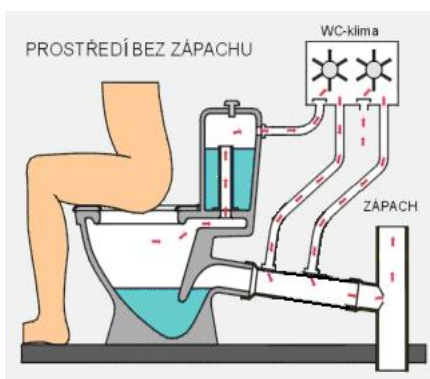

WC klima

NEJÚČINNĚJŠÍ VENTILACE PRO VAŠE WC

WC-klima Simplex odsává zápach přímo z prostoru záchodové mísy!

WC-klima Duplex navíc ještě funguje jako podtlakový ventilátor!!!

Lze namontovat na nové i starší WC všech typů.

Český výrobek.

WC-klima Simplex je moderní vysoce účinné zařízení pro zajištění příjemného prostředí na vašem WC. Během použití záchodu je totiž odsáván vznikající zápach přímo z prostoru záchodové mísy a tím je zcela zabráněno jeho pronikání do okolního prostoru. Prostedí WC tak zůstává neustále svěží.

www.plovouci-podlahy-dlazba.cz

Mobil: 775233738, 732125804

ICQ: 408390749

Skype: koudelnik

Během použití záchodu je vzduch z prostoru záchodové mísy odsáván do ventilačního nebo odpadního potrubí. Aby bylo zabráněno případnému pronikání zápachu zpět z potrubí do prostoru záchodu, je přístroj WC-klima opatřen zpětnou klapkou. WC-klima Duplex zároveň ventiluje vzduch v celé místnosti. Všechny výhody vyniknou obzvláště u společného záchodu s koupelnou.

V místech s vysokou frekvencí užívání WC jako jsou firmy, úřady, školy, nemocnice a podobně, jsou toalety zamořeny zápachem prakticky neustále. Zvláště v památkově chráněných budovách je toto řešení ideální, vzhledem ke skutečnosti že není povoleno narušit vzhled budovy ventilačním otvorem. Naše řešení umožňuje vyvést zápach a vzduch do kanalizace, což běžná ventilace neumožňuje.