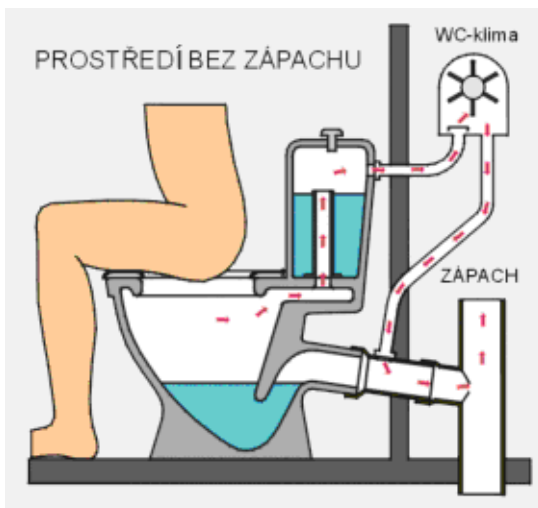

Informace pro uživatele WC
(to jsme všichni)

WC-klima Standart je neobyčejně účinný ventilační systém, protože odsává zápach přímo z místa jeho vzniku, to je z prostoru záchodové mísy. WC-klima Duplex kromě funkce varianty Standart funguje zároveň jako podtlakový ventilátor a zajišťuje nucené větrání místnosti. Princip je přímo geniálně jednoduchý, proto k jeho

pochopení určitě postačí animovaný obrázek na této stránce.

WC-klima je možno dodatečně namontovat na všechny typy WC, ale rozhodně by neměl chybět na vašem nově budovaném nebo rekonstruovaném WC. Investice do WC-klima není vysoká a přínos pro ovzduší na vašem WC je nesrovnatelný s jakýmkoliv jiným způsobem odvětrávání. Montáž WC-klima na jakýkoliv typ záchodu je velmi jednoduchá.

Během použití záchodu proudí vzduch směrem do mísy a je dále odsáván do ventilačního nebo odpadního potrubí. Aby bylo zabráněno případnému pronikání zápachu zpět z potrubí do prostoru záchodu, je přístroj WC-klima opatřen zpětnou klapkou. WC-klima Duplex zároveň ventiluje vzduch v celé místnosti. Všechny **výhody** vyniknou obzvláště u společného záchodu s koupelnou.